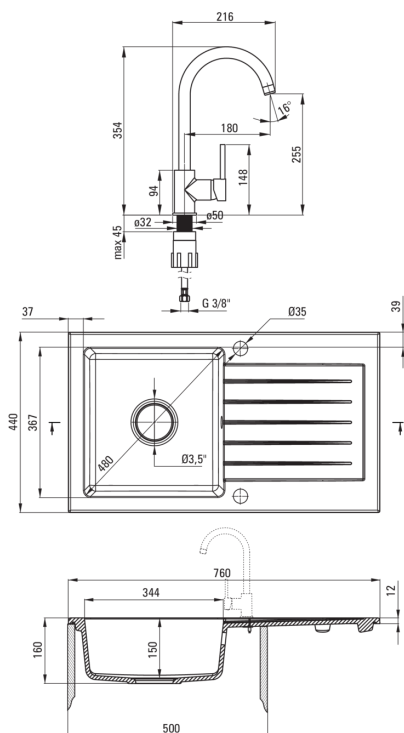

ZORBA

Chiuvetă din granit cu baterie, 1-cuvă cu picurător

deante

Codul produsului: ZQZV2113

Culoarea: grafit

Chiuvetă

Finisaj	grafit
Tipul suprafeței	mat
Material	granit
Metoda de instalare	cu montare încastrată
Număr de cuve	1
Lățimea minimă a dulapului [mm]	500
Lățime [mm]	440
Lungimea [mm]	760
Înălțime [mm]	160
Adâncimea cuvei [mm]	150
Lungimea conturului [mm]	740
Lățimea conturului [mm]	420
Reversibil	Da
Dotat cu accesorii	Da
Număr de orificii	2
Număr de orificii făcute în avans	0
Hidrofobie	Da

Baterie cartuș

Dimensiunea cartușului ceramic	35 mm
--------------------------------	-------

Pipe

Tipul pipei	pivot
Raza de acțiune a pipei bateriei [mm]	180

Aeratoare

Tipul aeratorului	honeycomb
Dimensiunea aeratorului	M22

Furtunuri de racordare

Lungimea [mm]	450
Filet de instalare	3/8"
Filet de conexiune	M10